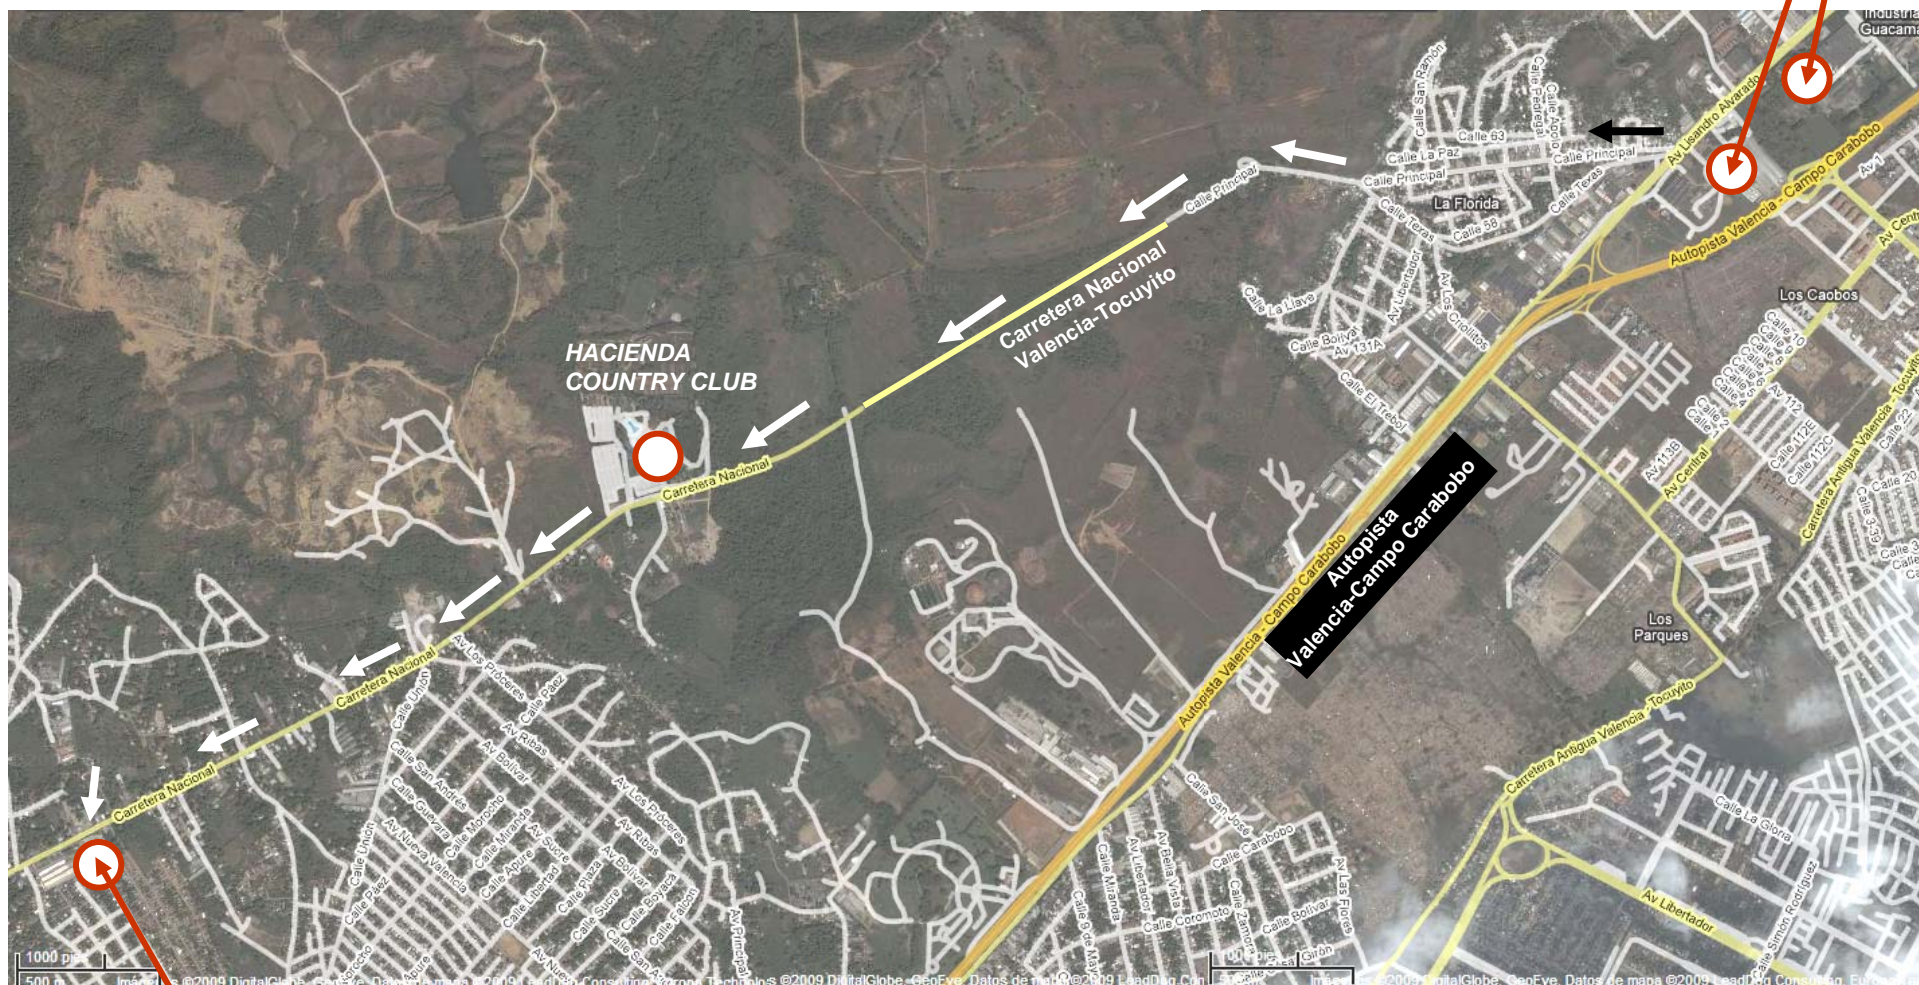

TEMI, C.A.

Dirección de Planta: Carretera Nacional Valencia –Tocuyito,
Sector El Vigía, a 2 km de La Hacienda Country Club.

TEMI